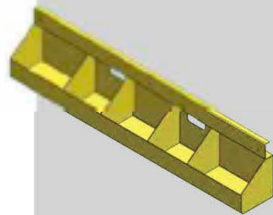

www.rexel.nt-rt.ru | | rxс@nt-rt.ru

Технические характеристики на ящики DR КОМПАНИИ REXEL

DR-1

Szafładka pasuje do stołów:
Drawer is suitable for lift tables:
Ящик подходит к столам:
ST-3, ST-3/K, ST-3/B, ST-3 MINI, ST-3 PE MINI,
ST-3/R MINI, ST-3/HD, ST-3/R, ST-3/BR.

DR-3

Szafładka pasuje do stołów:
Drawer is suitable for lift tables:
Ящик подходит к столам:
ST-3, ST-3/K, ST-3/B, ST-3 MINI, ST-3 PE MINI,
ST-3/R MINI, ST-3/HD, ST-3/R, ST-3/BR.

DR-5

Szafładka pasuje do stołów:
Drawer is suitable for lift tables:
Ящик подходит к столам:
ST-3, ST-3/K, ST-3/B, ST-3 MINI, ST-3 PE MINI,
ST-3/R MINI, ST-3/HD, ST-3/R, ST-3/BR.

DR-7

Szafładka pasuje do stołów:
Drawer is suitable for lift tables:
Ящик подходит к столам:
ST-3/RB, ST-3/KRB, ST-3/HDKRB.

DR-2

Szafładka pasuje do stołów:
Drawer is suitable for lifttables:
Ящик подходит к столам:
ST-3, ST-3/K, ST-3/B, ST-3 MINI, ST-3 PE MINI,
ST-3/R MINI, ST-3/HD, ST-3/R, ST-3/BR.

DR-4

Szafładka pasuje do stołów:
Drawer is suitable for lifttables:
Ящик подходит к столам:
ST-3, ST-3/K, ST-3/B, ST-3 MINI, ST-3 PE MINI,
ST-3/R MINI, ST-3/HD, ST-3/R, ST-3/BR.

DR-6

Szafładka pasuje do stołów:
Drawer is suitable for lift tables:
Ящик подходит к столам:
ST-3, ST-3/K, ST-3/B, ST-3 MINI, ST-3 PE MINI,
ST-3/R MINI, ST-3/HD, ST-3/R, ST-3/BR.