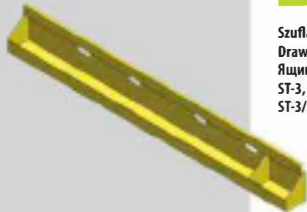

www.rexel.nt-rt.ru | | rxс@nt-rt.ru

Технические характеристики на ящики DR КОМПАНИИ REXEL

DR-1

Szafładka pasuje do stołów:
Drawer is suitable for lift tables:
Ящик подходит к столам:
ST-3, ST-3/K, ST-3/B, ST-3 MINI, ST-3 PE MINI,
ST-3/R MINI, ST-3/HD, ST-3/R, ST-3/BR.

DR-3

Szafładka pasuje do stołów:
Drawer is suitable for lift tables:
Ящик подходит к столам:
ST-3, ST-3/K, ST-3/B, ST-3 MINI, ST-3 PE MINI,
ST-3/R MINI, ST-3/HD, ST-3/R, ST-3/BR.

DR-5

Szafładka pasuje do stołów:
Drawer is suitable for lift tables:
Ящик подходит к столам:
ST-3, ST-3/K, ST-3/B, ST-3 MINI, ST-3 PE MINI,
ST-3/R MINI, ST-3/HD, ST-3/R, ST-3/BR.